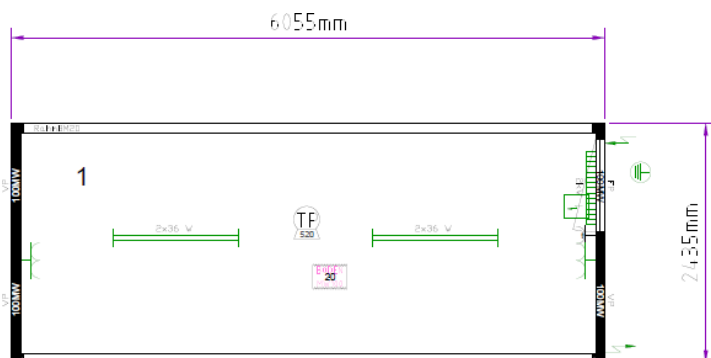

ТР20-1: Сборно-разборный 20-и футовый блок-контейнер «ТРАНСПАК»

Краткое описание:

Наружный цвет: RAL 5010 горечавково-синий, RAL 9002 серо-белый
Внутренняя высота: 2340 мм
Внешняя высота: 2591 мм
Внутренняя отделка: светлый дуб или белый (10 мм ЛДСП)
Электрика: 400 Вт / 32 А / 5-полюсный
утепленные в раме розетки СЕЕ, поз. в соответствии с планом
минеральная вата 100/100/100 мм

Изоляция
(пол/стены/крыша):

- 1 шт. окно с поворотно-откидным механизмом и с интегрированными рольставнями
- 1 шт. конвектор электрический 2 кВт
- 2 шт. светодиодный светильник 2 x 18 W
- двойные розетки, освещение и выключатели в соответствии с планом
- линолеум коммерческий бежевый или серый
- без отверстий под вилочный погрузчик
- внешний соединительный материал + внутренний соединительный материал
- СЕЕ соединительный кабель, 1,5 м

Тип	Номер плана	Изоляция (мм) Пол/стена/крыша	Цена (руб.)
ТР20-1	9352652-018	100/100/100	578 280,00

Цены указаны с учетом НДС

Дополнительную информацию Вы найдете в техническом описании.