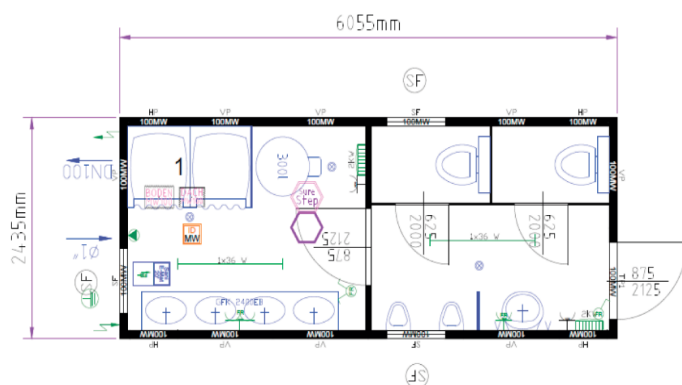

Краткое описание:

Наружный цвет: RAL 5010 горчачавково-синий, RAL 9002 серо-белый
 Внутренняя высота: 2340 мм
 Внешняя высота: 2591 мм
 Внутренняя отделка: RAL 9010 белый (обшита стальным листом)
 Электрика: 400 Вт / 32 А / 5-полюсный
 утепленные в раме розетки CEE, поз. в соответствии с планом
 изоляция минеральная вата 100/100/100 мм
 (пол/стены/крыша):

- 1 шт. дверь внешняя 875 x 2125 мм
- 2 шт. окно сан., откидное
- 1 шт. кабина туалетная
- 1 шт. писсуар
- 1 шт. лоток с 2-мя раковинами, ПВХ
- 1 шт. кабина душевая с занавесом
- 1 шт. бойлер электрический на 80 л.
- 1 шт. электрический конвертер 500 Вт
- 1 шт. электрический тепловентилятор 2 кВт
- 2 шт. светодиодный светильник 1 x 18 W
- 1 шт. вентилятор вытяжной

SA20: сантехнический 20-и футовый блок-контейнер (туалет+душ)

Краткое описание:

Наружный цвет: RAL 5010 горечавково-синий, RAL 9002 серо-белый
 Внутренняя высота: 2340 мм
 Внешняя высота: 2591 мм
 Внутренняя отделка: RAL 9010 белый (обшита стальным листом)
 Электрика: 400 Вт / 32 А / 5-полюсный
 утепленные в раме розетки CEE, поз. в соответствии с планом
 изоляция минеральная вата 100/100/100 мм
 (пол/стены/крыша):