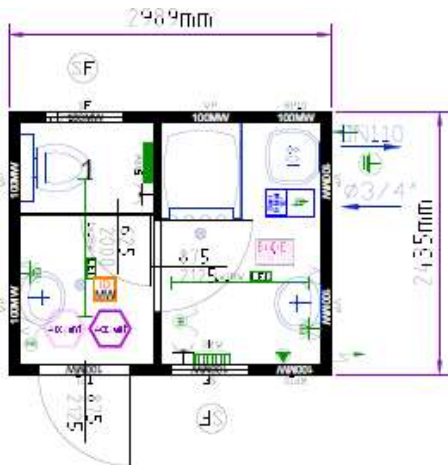

ТР20-1: Сборно-разборный 20-и футовый блок-контейнер «ТРАНСПАК»

Краткое описание:

Наружный цвет: RAL 5010 горечавково-синий, RAL 9002 серо-белый
 Внутренняя высота: 2340 мм
 Внешняя высота: 2591 мм
 Внутренняя отделка: светлый дуб или белый (10 мм ЛДСП)
 Электрика: 400 Вт / 32 А / 5-полюсный
 утепленные в раме розетки СЕЕ, поз. в соответствии с планом
 изоляция минеральная вата 100/100/100 мм
 (пол/стены/крыша):

Краткое описание:

Наружный цвет: RAL 5010 горчачавково-синий, RAL 9002 серо-белый
 Внутренняя высота: 2340 мм
 Внешняя высота: 2591 мм
 Внутренняя отделка: RAL 9010 белый (обшита стальным листом)
 Электрика: 400 Вт / 32 А / 5-полюсный
 утепленные в раме розетки CEE, поз. в соответствии с планом
 изоляция минеральная вата 100/100/100 мм

SA20: сантехнический 20-и футовый блок-контейнер (туалет+душ)

Краткое описание:

Наружный цвет: RAL 5010 горечавково-синий, RAL 9002 серо-белый
 Внутренняя высота: 2340 мм
 Внешняя высота: 2591 мм
 Внутренняя отделка: RAL 9010 белый (обшита стальным листом)
 Электрика: 400 Вт / 32 А / 5-полюсный
 утепленные в раме розетки СЕЕ, поз. в соответствии с планом
 изоляция минеральная вата 100/100/100 мм