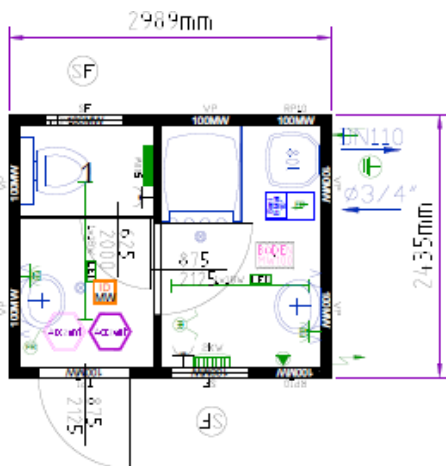

Краткое описание:

Наружный цвет: RAL 5010 горчачавково-синий, RAL 9002 серо-белый
 Внутренняя высота: 2340 мм
 Внешняя высота: 2591 мм
 Внутренняя отделка: RAL 9010 белый (обшита стальным листом)
 Электрика: 400 Вт / 32 А / 5-полюсный
 утепленные в раме розетки CEE, поз. в соответствии с планом
 изоляция минеральная вата 100/100/100 мм
 (пол/стены/крыша):