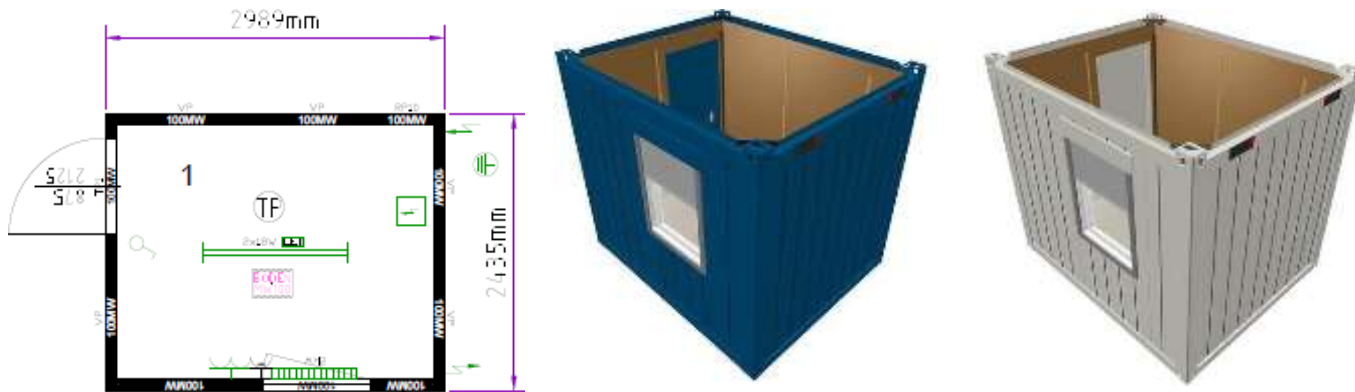

Цены указаны с учетом НДС

ТР10: Сборно-разборный 10-и футовый блок-контейнер «ТРАНСПАК»

Краткое описание:

Наружный цвет: RAL 5010 горчачавково-синий, RAL 9002 серо-белый
 Внутренняя высота: 2340 мм
 Внешняя высота: 2591 мм
 Внутренняя отделка: светлый дуб или белый (10 мм ЛДСП)
 Электрика: 400 Вт / 32 А / 5-полюсный
 утепленные в раме розетки СЕЕ, поз. в соответствии с планом
 минеральная вата 100/100/100 мм

ТР16: Сборно-разборный 16-и футовый блок-контейнер «ТРАНСПАК»

Краткое описание:

Наружный цвет: RAL 5010 горечавково-синий, RAL 9002 серо-белый
 Внутренняя высота: 2340 мм
 Внешняя высота: 2591 мм
 Внутренняя отделка: светлый дуб или белый (10 мм ЛДСП)
 Электрика: 400 Вт / 32 А / 5-полюсный
 утепленные в раме розетки СЕЕ, поз. в соответствии с планом
 Изоляция (пол/стены/крыша): минеральная вата 100/100/100 мм

ТР20: Сборно-разборный 20-и футовый блок-контейнер «ТРАНСПАК»

Краткое описание:

Наружный цвет: RAL 5010 горчачавково-синий, RAL 9002 серо-белый
 Внутренняя высота: 2340 мм
 Внешняя высота: 2591 мм
 Внутренняя отделка: светлый дуб или белый (10 мм ЛДСП)
 Электрика: 400 Вт / 32 А / 5-полюсный
 утепленные в раме розетки СЕЕ, поз. в соответствии с планом
 Изоляция
 (пол/стены/крыша): минеральная вата 100/100/100 мм

ТР24: Сборно-разборный 24-и футовый блок-контейнер «ТРАНСПАК»

Краткое описание:

Наружный цвет: RAL 5010 горчачавково-синий, RAL 9002 серо-белый
 Внутренняя высота: 2340 мм
 Внешняя высота: 2591 мм
 Внутренняя отделка: светлый дуб или белый (10 мм ЛДСП)
 Электрика: 400 Вт / 32 А / 5-полюсный
 утепленные в раме розетки СЕЕ, поз. в соответствии с планом
 Изоляция (пол/стены/крыша): минеральная вата 100/100/100 мм