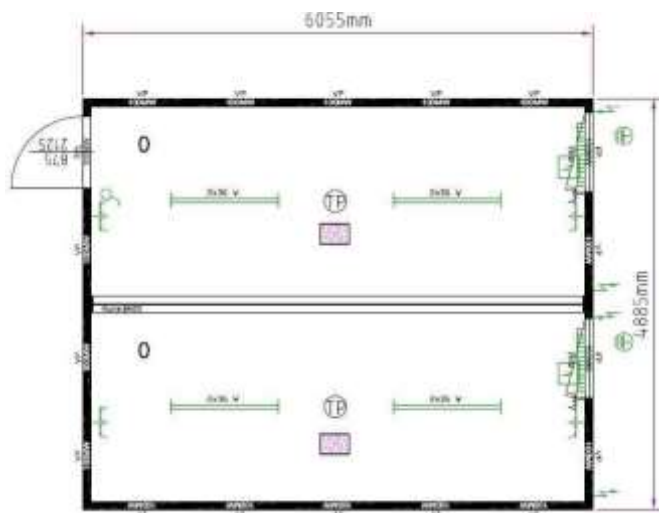

CA001: сдвоенный модульный блок «ТРАНСПАК»

Краткое описание:

Наружный цвет: RAL 5010 горечавково-синий, RAL 9002 серо-белый
Внутренняя высота: 2340 мм
Внешняя высота: 2591 мм
Внутренняя отделка: светлый дуб или белый (10 мм ЛДСП)
Электрика: 400 Вт / 32 А / 5-полюсный
утепленные в раме розетки СЕЕ, поз. в соответствии с планом
Изоляция (пол/стены/крыша): минеральная вата 100/100/100 мм

1. 1 шт. дверь внешняя 875 x 2125 мм
   - 2 шт. окно с поворотно-откидным механизмом и с интегрированными рольставнями
   - 2 шт. конвектор электрический 2 кВт
   - 4 шт. светодиодный светильник 2 x 18 W
2. двойные розетки, освещение и выключатели в соответствии с планом
   - линолеум коммерческий бежевый или серый
   - без отверстий под вилочный погрузчик

Тип	Номер плана	Изоляция (мм) Пол/стена/крыша	Цена (руб.)
CA001	CA02RUS-5010-100	100/100/100	1 084 200,00
CA001	CA02RUS-9002-100	100/100/100	1 084 200,00

Цены указаны с учетом НДС
Дополнительную информацию Вы найдете в техническом описании.