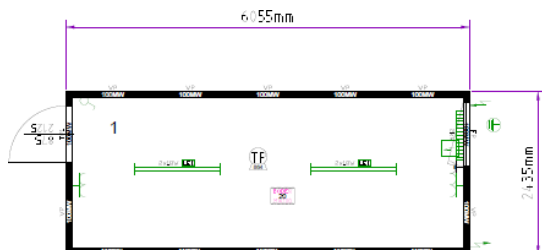

TP20: Сборно-разборный 20-и футовый блок-контейнер «ТРАНСПАК»

Краткое описание:

Наружный цвет: RAL 5010 горечавково-синий, RAL 9002 серо-белый
Внутренняя высота: 2340 мм
Внешняя высота: 2591 мм
Внутренняя отделка: светлый дуб или белый (10 мм ЛДСП)
Электрика: 400 Вт / 32 А / 5-полюсный

Изоляция (пол/стены/крыша):
утепленные в раме розетки CEE, поз. в соответствии с планом
минеральная вата 100/100/100 мм

- 1 шт. дверь внешняя 875 x 2125 мм
- 1 шт. окно с поворотно-откидным механизмом и с интегрированными рольставнями
- 1 шт. конвектор электрический 2 кВт
- 3 шт. светодиодный светильник 2 x 18 W

- двойные розетки, освещение и выключатели в соответствии с планом
- линолеум коммерческий бежевый или серый
- без отверстий под вилочный погрузчик

Тип	Номер плана	Изоляция (мм) Пол/стена/крыша	Цена (руб.)
TP20	T320ded325235-5010-001	100/100/100	715 164,00
TP20	T320ded325235-9002-001	100/100/100	715 164,00

Цены указаны с учетом НДС

Дополнительную информацию Вы найдете в техническом описании.