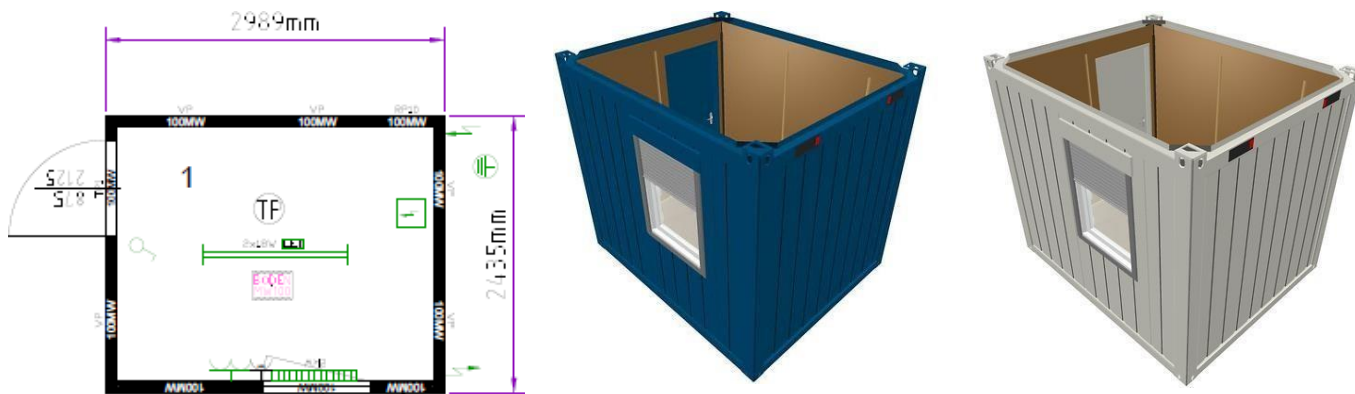

Цены указаны с учетом НДС

ТР10: Сборно-разборный 10-и футовый блок-контейнер «ТРАНСПАК»

Краткое описание:

Наружный цвет: RAL 5010 горчачавково-синий, RAL 9002 серо-белый
 Внутренняя высота: 2340 мм
 Внешняя высота: 2591 мм
 Внутренняя отделка: светлый дуб или белый (10 мм ЛДСП)
 Электрика: 400 Вт / 32 А / 5-полюсный
 утепленные в раме розетки СЕЕ, поз. в соответствии с планом
 Изоляция (пол/стены/крыша): минеральная вата 100/100/100 мм

ТР16: Сборно-разборный 16-и футовый блок-контейнер «ТРАНСПАК»

Краткое описание:

Наружный цвет: RAL 5010 горечавково-синий, RAL 9002 серо-белый
 Внутренняя высота: 2340 мм
 Внешняя высота: 2591 мм
 Внутренняя отделка: светлый дуб или белый (10 мм ЛДСП)
 Электрика: 400 Вт / 32 А / 5-полюсный
 утепленные в раме розетки СЕЕ, поз. в соответствии с планом
 Изоляция (пол/стены/крыша): минеральная вата 100/100/100 мм

Цены указаны с учетом НДС

Дополнительную информацию Вы найдете в техническом описании.

ТР24: Сборно-разборный 24-и футовый блок-контейнер «ТРАНСПАК»

Краткое описание:

Наружный цвет: RAL 5010 горчачавково-синий, RAL 9002 серо-белый
 Внутренняя высота: 2340 мм
 Внешняя высота: 2591 мм
 Внутренняя отделка: светлый дуб или белый (10 мм ЛДСП)
 Электрика: 400 Вт / 32 А / 5-полюсный
 утолщенные в раме розетки CEE, поз. в соответствии с планом
 Изоляция (пол/стены/крыша): минеральная вата 100/100/100 мм