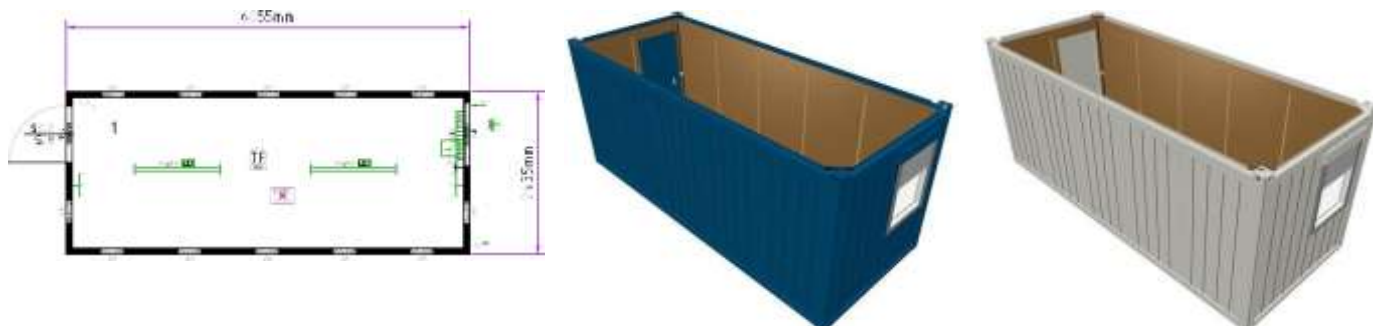

Цены указаны с учетом НДС

ТР10: Сборно-разборный 10-и футовый блок-контейнер «ТРАНСПАК»

Краткое описание:

Наружный цвет: RAL 5010 горчачавково-синий, RAL 9002 серо-белый
 Внутренняя высота: 2340 мм
 Внешняя высота: 2591 мм
 Внутренняя отделка: светлый дуб или белый (10 мм ЛДСП)
 Электрика: 400 Вт / 32 А / 5-полюсный
 утепленные в раме розетки СЕЕ, поз. в соответствии с планом
 минеральная вата 100/100/100 мм

ТР16: Сборно-разборный 16-и футовый блок-контейнер «ТРАНСПАК»

Краткое описание:

Наружный цвет: RAL 5010 горечавково-синий, RAL 9002 серо-белый
 Внутренняя высота: 2340 мм
 Внешняя высота: 2591 мм
 Внутренняя отделка: светлый дуб или белый (10 мм ЛДСП)
 Электрика: 400 Вт / 32 А / 5-полюсный
 утепленные в раме розетки СЕЕ, поз. в соответствии с планом
 Изоляция (пол/стены/крыша): минеральная вата 100/100/100 мм

ТР20: Сборно-разборный 20-и футовый блок-контейнер «ТРАНСПАК»

Краткое описание:

Наружный цвет: RAL 5010 горчачавково-синий, RAL 9002 серо-белый
 Внутренняя высота: 2340 мм
 Внешняя высота: 2591 мм
 Внутренняя отделка: светлый дуб или белый (10 мм ЛДСП)
 Электрика: 400 Вт / 32 А / 5-полюсный
 утепленные в раме розетки СЕЕ, поз. в соответствии с планом
 Изоляция
 (пол/стены/крыша): минеральная вата 100/100/100 мм