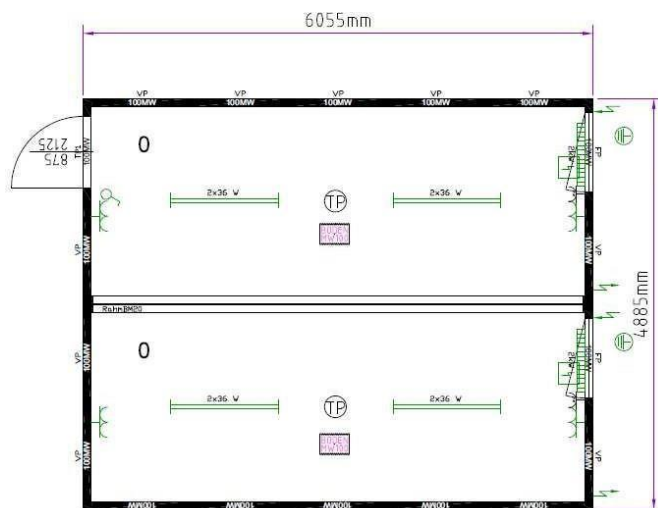

СА001: сдвоенный модульный блок «ТРАНСПАК»

Краткое описание:

Наружный цвет: RAL 5010 горечавково-синий, RAL 9002 серо-белый
Внутренняя высота: 2340 мм
Внешняя высота: 2591 мм
Внутренняя отделка: светлый дуб или белый (10 мм ЛДСП)
Электрика: 400 Вт / 32 А / 5-полюсный
утепленные в раме розетки СЕЕ, поз. в соответствии с планом
Изоляция (пол/стены/крыша): минеральная вата 100/100/100 мм

1. 1 шт. дверь внешняя 875 x 2125 мм
   - 2 шт. окно с поворотно-откидным механизмом и с интегрированными рольставнями
   - 2 шт. конвектор электрический 2 кВт
   - 4 шт. светодиодный светильник 2 x 18 W
2. двойные розетки, освещение и выключатели в соответствии с планом
   - линолеум коммерческий бежевый или серый
   - без отверстий под вилочный погрузчик

Тип	Номер плана	Изоляция (мм) Пол/стена/крыша	Цена (руб.)
СА001	СА02RUS-5010-100	100/100/100	1 293 444,00
СА001	СА02RUS-9002-100	100/100/100	1 293 444,00

Цены указаны с учетом НДС
Дополнительную информацию Вы найдете в техническом описании.