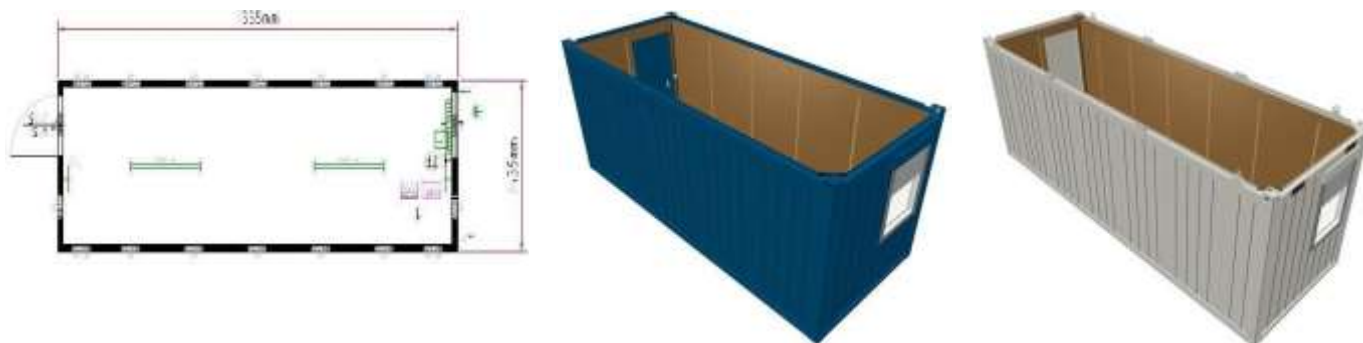

Цены указаны с учетом НДС

ТР10: Сборно-разборный 10-и футовый блок-контейнер «ТРАНСПАК»

Краткое описание:

Наружный цвет: RAL 5010 горчачавково-синий, RAL 9002 серо-белый
 Внутренняя высота: 2340 мм
 Внешняя высота: 2591 мм
 Внутренняя отделка: светлый дуб или белый (10 мм ЛДСП)
 Электрика: 400 Вт / 32 А / 5-полюсный
 утепленные в раме розетки СЕЕ, поз. в соответствии с планом
 минеральная вата 100/100/100 мм

ТР16: Сборно-разборный 16-и футовый блок-контейнер «ТРАНСПАК»

Краткое описание:

Наружный цвет: RAL 5010 горечавково-синий, RAL 9002 серо-белый
 Внутренняя высота: 2340 мм
 Внешняя высота: 2591 мм
 Внутренняя отделка: светлый дуб или белый (10 мм ЛДСП)
 Электрика: 400 Вт / 32 А / 5-полюсный
 утепленные в раме розетки СЕЕ, поз. в соответствии с планом
 Изоляция (пол/стены/крыша): минеральная вата 100/100/100 мм

ТР20: Сборно-разборный 20-и футовый блок-контейнер «ТРАНСПАК»

Краткое описание:

Наружный цвет: RAL 5010 горчачавково-синий, RAL 9002 серо-белый
 Внутренняя высота: 2340 мм
 Внешняя высота: 2591 мм
 Внутренняя отделка: светлый дуб или белый (10 мм ЛДСП)
 Электрика: 400 Вт / 32 А / 5-полюсный
 утепленные в раме розетки СЕЕ, поз. в соответствии с планом
 Изоляция
 (пол/стены/крыша): минеральная вата 100/100/100 мм

ТР24: Сборно-разборный 24-и футовый блок-контейнер «ТРАНСПАК»

Краткое описание:

Наружный цвет: RAL 5010 горчачавково-синий, RAL 9002 серо-белый
 Внутренняя высота: 2340 мм
 Внешняя высота: 2591 мм
 Внутренняя отделка: светлый дуб или белый (10 мм ЛДСП)
 Электрика: 400 Вт / 32 А / 5-полюсный
 утепленные в раме розетки СЕЕ, поз. в соответствии с планом
 Изоляция (пол/стены/крыша): минеральная вата 100/100/100 мм