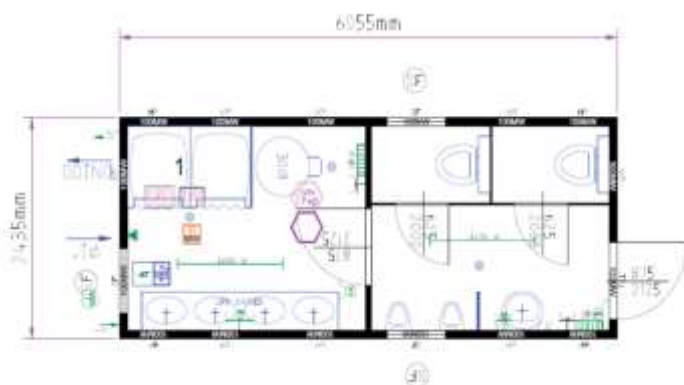

Краткое описание:

Наружный цвет: RAL 5010 горчачавково-синий, RAL 9002 серо-белый
 Внутренняя высота: 2340 мм
 Внешняя высота: 2591 мм
 Внутренняя отделка: RAL 9010 белый (обшита стальным листом)
 Электрика: 400 Вт / 32 А / 5-полюсный
 утепленные в раме розетки CEE, поз. в соответствии с планом
 изоляция минеральная вата 100/100/100 мм

Изоляция

(пол/стены/крыша):

- 1 шт. дверь внешняя 875 x 2125 мм
- 2 шт. окно сан., откидное
- 1 шт. кабина туалетная
- 1 шт. писсуар
- 1 шт. лоток с 2-мя раковинами, ПВХ
- 1 шт. кабина душевая с занавесом
- 1 шт. бойлер электрический на 80 л.
- 1 шт. электрический конвертер 500 Вт
- 1 шт. электрический тепловентилятор 2 кВт
- 2 шт. светодиодный светильник 1 x 18 W
- 1 шт. вентилятор вытяжной

SA20: сантехнический 20-и футовый блок-контейнер (туалет+душ)

Краткое описание:

Наружный цвет: RAL 5010 горечавково-синий, RAL 9002 серо-белый
 Внутренняя высота: 2340 мм
 Внешняя высота: 2591 мм
 Внутренняя отделка: RAL 9010 белый (обшита стальным листом)
 Электрика: 400 Вт / 32 А / 5-полюсный
 утепленные в раме розетки СЕЕ, поз. в соответствии с планом
 изоляция минеральная вата 100/100/100 мм