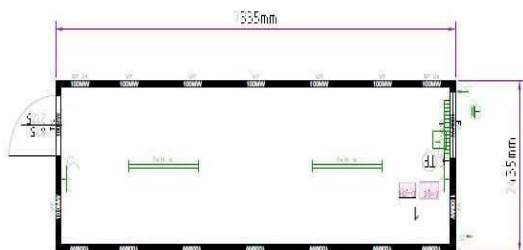

ТР24: Сборно-разборный 24-и футовый блок-контейнер «ТРАНСПАК»

Краткое описание:

Наружный цвет: RAL 5010 горчачавково-синий, RAL 9002 серо-белый
Внутренняя высота: 2340 мм
Внешняя высота: 2591 мм
Внутренняя отделка: светлый дуб или белый (10 мм ЛДСП)
Электрика: 400 Вт / 32 А / 5-полюсный
утолщенные в раме розетки CEE, поз. в соответствии с планом
Изоляция (пол/стены/крыша): минеральная вата 100/100/100 мм

- 1 шт. дверь внешняя 875 x 2125 мм
- 1 шт. окно с поворотно-откидным механизмом и с интегрированными рольставнями
- 1 шт. конвектор электрический 2 кВт
- 2 шт. светодиодный светильник 2 x 18 W

- двойные розетки, освещение и выключатели в соответствии с планом
- линолеум коммерческий бежевый или серый
- без отверстий под вилочный погрузчик

Тип	Номер плана	Изоляция (мм) Пол/стена/крыша	Цена (руб.)
ТР24	9472313-001	100/100/100	830 088,00
ТР24	9472313-007	100/100/100	830 088,00

Цены указаны с учетом НДС

Дополнительную информацию Вы найдете в техническом описании.