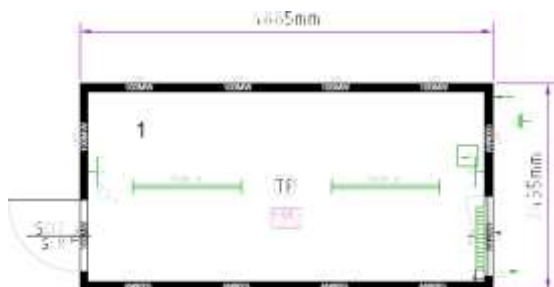

ТР16: Сборно-разборный 16-и футовый блок-контейнер «ТРАНСПАК»

Краткое описание:

Наружный цвет: RAL 5010 горечавково-синий, RAL 9002 серо-белый
Внутренняя высота: 2340 мм
Внешняя высота: 2591 мм
Внутренняя отделка: светлый дуб или белый (10 мм ЛДСП)
Электрика: 400 Вт / 32 А / 5-полюсный
утепленные в раме розетки СЕЕ, поз. в соответствии с планом
Изоляция (пол/стены/крыша): минеральная вата 100/100/100 мм

1. 1 шт. дверь внешняя 875 x 2125 мм
   - 1 шт. окно с поворотно-откидным механизмом и с интегрированными рольставнями
   - 1 шт. конвектор электрический 2 кВт
   - 2 шт. светодиодный светильник 2 x 18 W
2. двойные розетки, освещение и выключатели в соответствии с планом
   - линолеум коммерческий бежевый или серый
   - без отверстий под вилочный погрузчик

Тип	Номер плана	Изоляция (мм) Пол/стена/крыша	Цена (руб.)
ТР16	BM16RUS-5010-100	100/100/100	532 000,00
ТР16	BM16RUS-9002-100	100/100/100	532 000,00

Цены указаны с учетом НДС

Дополнительную информацию Вы найдете в техническом описании.