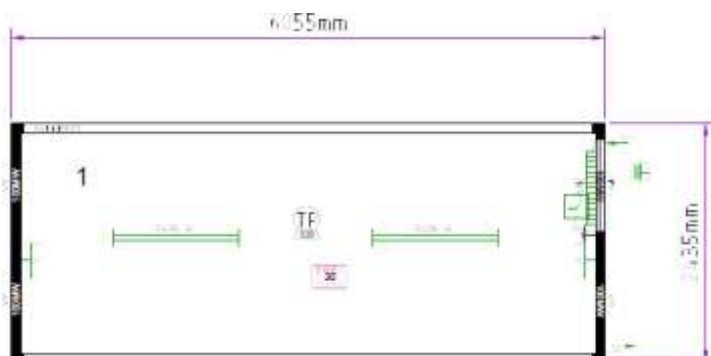

ТР20-1: Сборно-разборный 20-и футовый блок-контейнер «ТРАНСПАК»

Краткое описание:

Наружный цвет: RAL 5010 горечавково-синий, RAL 9002 серо-белый
Внутренняя высота: 2340 мм
Внешняя высота: 2591 мм
Внутренняя отделка: светлый дуб или белый (10 мм ЛДСП)
Электрика: 400 Вт / 32 А / 5-полюсный
утепленные в раме розетки СЕЕ, поз. в соответствии с планом
изоляция минеральная вата 100/100/100 мм
(пол/стены/крыша):

- 1 шт. окно с поворотно-откидным механизмом и с интегрированными рольставнями
- 1 шт. конвектор электрический 2 кВт
- 2 шт. светодиодный светильник 2 x 18 W
- двойные розетки, освещение и выключатели в соответствии с планом
- линолеум коммерческий бежевый или серый
- без отверстий под вилочный погрузчик
- внешний соединительный материал + внутренний соединительный материал
- СЕЕ соединительный кабель, 1,5 м

Тип	Номер плана	Изоляция (мм) Пол/стена/крыша	Цена (руб.)
ТР20-1	9352652-018	100/100/100	526 800,00

Цены указаны с учетом НДС

Дополнительную информацию Вы найдете в техническом описании.