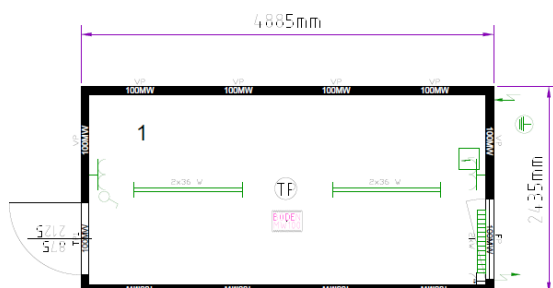

Цены указаны с учетом НДС

ТР10: Сборно-разборный 10-и футовый блок-контейнер «ТРАНСПАК»

Краткое описание:

Наружный цвет: RAL 5010 горчачавково-синий, RAL 9002 серо-белый
 Внутренняя высота: 2340 мм
 Внешняя высота: 2591 мм
 Внутренняя отделка: светлый дуб или белый (10 мм ЛДСП)
 Электрика: 400 Вт / 32 А / 5-полюсный
 утепленные в раме розетки СЕЕ, поз. в соответствии с планом
 Изоляция (пол/стены/крыша): минеральная вата 100/100/100 мм

ТР16: Сборно-разборный 16-и футовый блок-контейнер «ТРАНСПАК»

Краткое описание:

Наружный цвет: RAL 5010 горечавково-синий, RAL 9002 серо-белый
 Внутренняя высота: 2340 мм
 Внешняя высота: 2591 мм
 Внутренняя отделка: светлый дуб или белый (10 мм ЛДСП)
 Электрика: 400 Вт / 32 А / 5-полюсный
 утепленные в раме розетки СЕЕ, поз. в соответствии с планом
 Изоляция (пол/стены/крыша): минеральная вата 100/100/100 мм